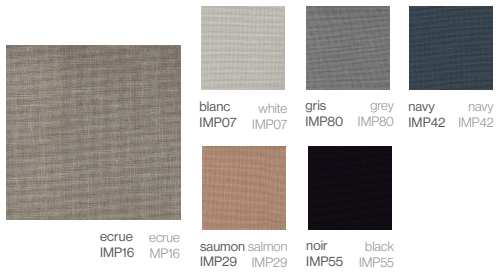

Crème
Cream

Gris
Grey

Chocolat
Chocolate

Olive
Olive

Noir
Black

Bronze
Bronze

Saumon
Salmon

Bleu Marine
Navy

Honey
Honey

Violet
Violet

Brun
Brown

Sky
Sky

Rembourré Cushion

CREVIN DOLCE

55%PP 38%PES 5%PU / Imperméable

CREVIN DOLCE

55%PP 38%PES 5%PU / Waterproof

CREVIN VITA

55%PP 38%PES 5%PU / Imperméable

CREVIN VITA

55%PP 38%PES 5%PU / Waterproof

AGORA PANAMA

100% Acrylique / Résistance à l'eau

AGORA PANAMA