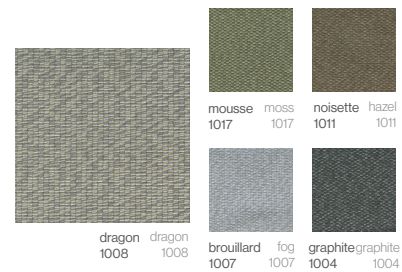

Crème
Cream

Gris
Grey

Chocolat
Chocolate

Olive
Olive

Noir
Black

Bronze
Bronze

Saumon
Salmon

Bleu Marine
Navy

55%PP 38%PES 5%PU / Waterproof

CREVIN VITA

55%PP 38%PES 5%PU / Imperméable

CREVIN VITA

55%PP 38%PES 5%PU / Waterproof

AGORA PANAMA

100% Acrylique / Résistance à l'eau

AGORA PANAMA

100% Acrylic / Water repellent

AGORA BRUMA

100% Acrylique / Résistance à l'eau

AGORA BRUMA

100% Acrylic / Water repellent

BLISS ASGARD

100% Acrylique / Imperméable

BLISS ASGARD

100% Acrylic / Waterproof

BLISS TALES

100% Acrylique / Imperméable

BLISS TALES

100% Acrylic / Waterproof

Ruban Tape fabrics