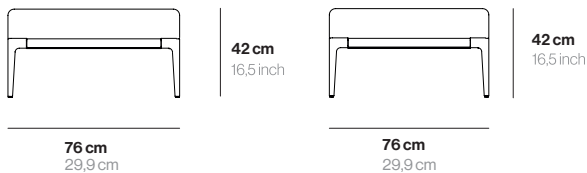

Données techniques Technical details

MATÉRIEL	Aluminium	MATERIAL	Aluminum
POIDS	9,3 Kg	WEIGHT	20,5 lbs
U. PAR BOÎTE	1	U. PER BOX	1

Finitions Finishes

LAQUÉ LACQUERED
Aluminium laqué Lacquered aluminium

Blanc
White