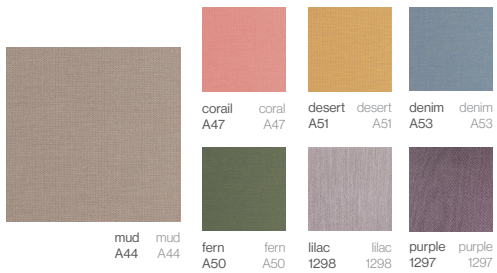

Crème
Cream

Gris
Grey

Chocolat
Chocolate

Olive
Olive

Noir
Black

Bronze
Bronze

Saumon
Salmon

Bleu Marine
Navy

55%PP 38%PES 5%PU / Waterproof

CREVIN VITA

55%PP 38%PES 5%PU / Imperméable

CREVIN VITA

55%PP 38%PES 5%PU / Waterproof

AGORA PANAMA

100% Acrylique / Résistance à l'eau

AGORA PANAMA

100% Acrylic / Water repellent

AGORA BRUMA

100% Acrylique / Résistance à l'eau

AGORA BRUMA

100% Acrylic / Water repellent

BLISS ASGARD

100% Acrylique / Imperméable

BLISS ASGARD

100% Acrylic / Waterproof

BLISS TALES

100% Acrylique / Imperméable

BLISS TALES

100% Acrylic / Waterproof

Ruban Tape fabrics