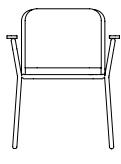

Detalles técnicos Technical details

67 cm
26,3inch

83 cm
32,6inch

60 cm
24inch

48 cm
19 inch

MATERIAL Aluminio
PESO 5 Kg
UD. POR CAJA 1

MATERIAL Aluminum
WEIGHT 11 lbs
U. PER BOX 1

Acabados Finishes