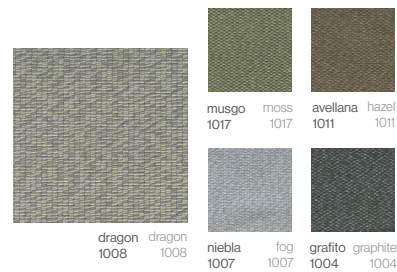

LACADO
Aluminio lacado

LACQUERED
Lacquered aluminium

Blanco
White

Crema
Cream

Gris
Grey

Chocolate
Chocolate

Olive
Olive

Negro
Black

CREVIN DOLCE

55%PP 38%PES 5%PU / Impermeable

CREVIN DOLCE

55%PP 38%PES 5%PU / Waterproof

CREVIN VITA

55%PP 38%PES 5%PU / Impermeable

CREVIN VITA

55%PP 38%PES 5%PU / Waterproof

AGORA PANAMA

100% Acrílico / Repele el agua

AGORA PANAMA

100% Acrylic / Water repellent

AGORA BRUMA

100% Acrílico / Repele el agua

AGORA BRUMA

100% Acrylic / Water repellent

BLISS ASGARD

100% Acrílico / Impermeable

BLISS ASGARD

100% Acrylic / Waterproof

BLISS TALES

100% Acrílico / Impermeable

BLISS TALES

100% Acrylic / Waterproof