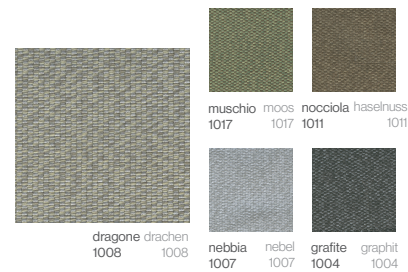

AGORA BRUMA

100% Acryl / Wasserabweisend

BLISS ASGARD

100% Acrilico / Impermeabile