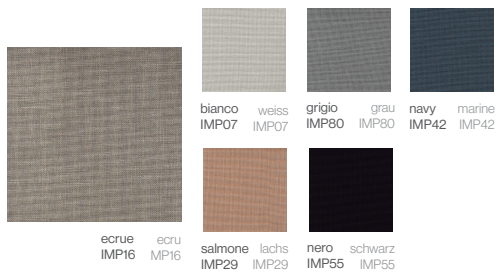

Tessile Tücher

CREVIN DOLCE

55%PP 38%PES 5%PU / Impermeabile

CREVIN DOLCE

55%PP 38%PES 5%PU / Wasserdicht

CREVIN VITA

55%PP 38%PES 5%PU / Impermeabile