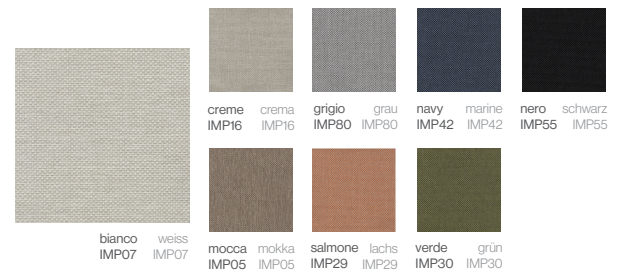

CREVIN VITA

55%PP 38%PES 5%PU / Wasserdicht

AGORA PANAMA

100% Acrilico / Idrorepellente