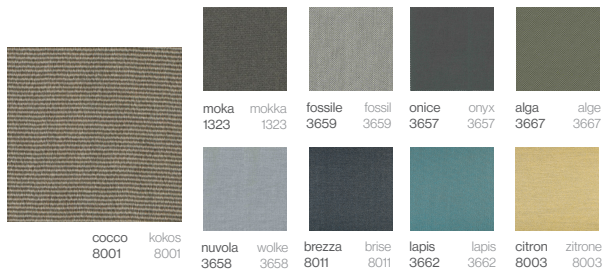

LACCATO LACKIERT
Alluminio laccato Aluminium lackiert

Bianco
Weiss

Crema
Creme

Grigio
Grau

Cioccolato
Schokolade

Oliva
Olive

Nero
Schwarz

Bronzo
Bronze

Salmone
Lachs

Blue marino
Marine blau

Miele
Honig

Viola
Violet

Marrone
Braun

Cielo
Himmel

Tessile Tücher

CREVIN DOLCE

55%PP 38%PES 5%PU / Impermeabile

CREVIN DOLCE

55%PP 38%PES 5%PU / Wasserdicht

CREVIN VITA

55%PP 38%PES 5%PU / Impermeabile

CREVIN VITA

55%PP 38%PES 5%PU / Wasserdicht

AGORA PANAMA

100% Acrilico / Idrorepellente

AGORA PANAMA

100% Acryl / Wasserabweisend

AGORA BRUMA

100% Acrilico / Idrorepellente

AGORA BRUMA

100% Acryl / Wasserabweisend

BLISS ASGARD