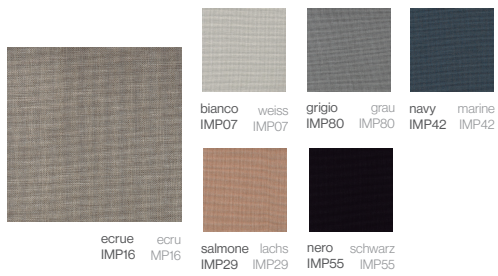

LACCATO LACKIERT
Alluminio laccato Aluminium lackiert

Bianco
Weiss

Crema
Creme

Grigio
Grau

Cioccolato
Schokolade

Oliva
Olive

Nero
Schwarz

Bronzo
Bronze

Salmone
Lachs

Blue marino
Marine blau

Miele
Honig

Viola
Violet

Marrone
Braun

Cielo
Himmel

Tessile Tücher

CREVIN DOLCE

55%PP 38%PES 5%PU / Impermeabile

CREVIN DOLCE

55%PP 38%PES 5%PU / Wasserdicht

CREVIN VITA

55%PP 38%PES 5%PU / Impermeabile

CREVIN VITA

55%PP 38%PES 5%PU / Wasserdicht

AGORA PANAMA