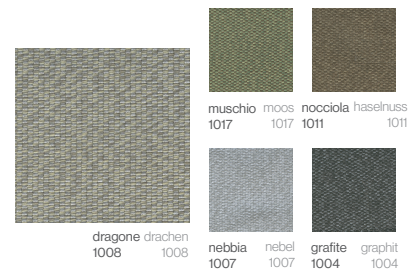

LACCATO LACKIERT
Alluminio laccato Aluminium lackiert

Bianco
Weiss

Crema
Creme

Grigio
Grau

Cioccolato
Schokolade

Oliva
Olive

Nero
Schwarz

Bronzo
Bronze

Salmone
Lachs

Blue marino
Marine blau

Miele
Honig

Viola
Violet

Marrone
Braun

Cielo
Himmel

Tessile Tücher

CREVIN DOLCE

100% Acrilico / Idrorepellente

AGORA PANAMA

100% Acryl / Wasserabweisend

AGORA BRUMA

100% Acrilico / Idrorepellente

AGORA BRUMA

100% Acryl / Wasserabweisend

BLISS ASGARD

100% Acrilico / Impermeabile

BLISS ASGARD

100% Acryl / Wasserdicht

BLISS TALES

100% Acrilico / Impermeabile

BLISS TALES

100% Acryl / Wasserdicht

Braccioli Armlehnen