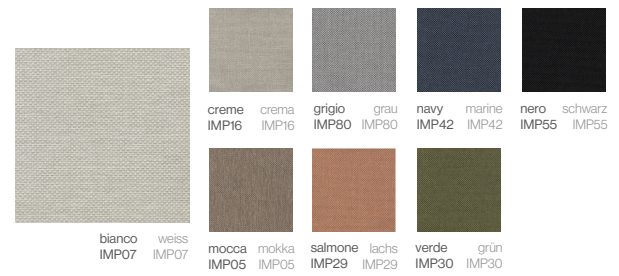

LACCATO LACKIERT
Alluminio laccato Aluminium lackiert

Bianco
Weiss

Crema
Creme

Grigio
Grau

Cioccolato
Schokolade

Oliva
Olive

Nero
Schwarz

Bronzo
Bronze

Salmone
Lachs

Blue marino
Marine blau

Miele
Honig

Viola
Violet

Marrone
Braun

Cielo
Himmel

Tessile Tücher

CREVIN DOLCE

55%PP 38%PES 5%PU / Impermeabile

CREVIN DOLCE

55%PP 38%PES 5%PU / Wasserdicht

CREVIN VITA

55%PP 38%PES 5%PU / Impermeabile

CREVIN VITA

55%PP 38%PES 5%PU / Wasserdicht

AGORA PANAMA