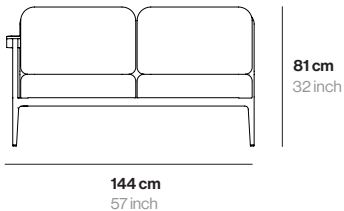

## Données techniques Technical details

MATÉRIEL	Aluminium	MATERIAL	Aluminum
POIDS	29 Kg	WEIGHT	64 lbs
U. PAR BOÎTE	1	U. PER BOX	1