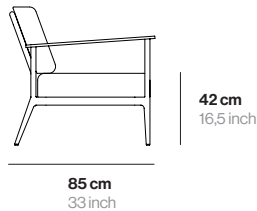

## Données techniques Technical details

MATÉRIEL	Aluminium	MATERIAL	Aluminum
POIDS	29 Kg	WEIGHT	64 lbs
U. PAR BOÎTE	1	U. PER BOX	1