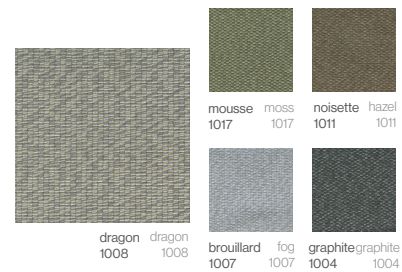

Crème
Cream

Gris
Grey

Chocolat
Chocolate

Olive
Olive

Noir
Black

Bronze
Bronze

Saumon
Salmon

Bleu Marine
Navy

CREVIN DOLCE

55%PP 38%PES 5%PU / Waterproof

CREVIN VITA

55%PP 38%PES 5%PU / Imperméable

CREVIN VITA

55%PP 38%PES 5%PU / Waterproof

AGORA PANAMA

100% Acrylique / Résistance à l'eau

AGORA PANAMA

100% Acrylic / Water repellent

AGORA BRUMA

100% Acrylique / Résistance à l'eau

AGORA BRUMA

100% Acrylic / Water repellent

BLISS ASGARD

100% Acrylique / Imperméable