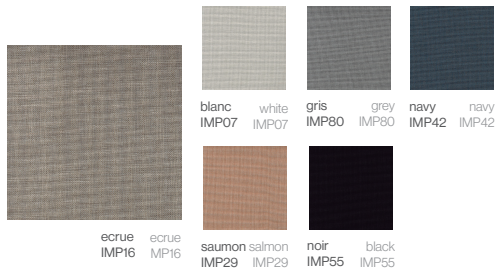

Crème
Cream

Gris
Grey

Chocolat
Chocolate

Olive
Olive

Noir
Black

Bronze
Bronze

Saumon
Salmon

Bleu Marine
Navy

Honey
Honey

Violet
Violet

Brun
Brown

Sky
Sky

Or
Gold

Rembourré Cushion

CREVIN DOLCE

55%PP 38%PES 5%PU / Imperméable

CREVIN DOLCE

55%PP 38%PES 5%PU / Waterproof

CREVIN VITA

55%PP 38%PES 5%PU / Imperméable

CREVIN VITA

55%PP 38%PES 5%PU / Waterproof

AGORA PANAMA

100% Acrylique / Résistance à l'eau