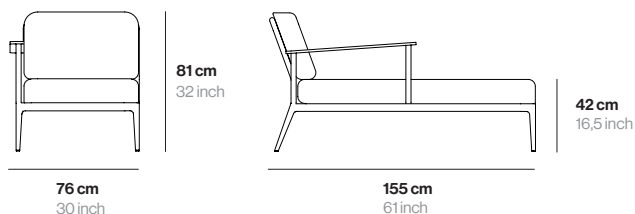

Données techniques Technical details

MATÉRIEL	Aluminium	MATERIAL	Aluminum
POIDS	28 Kg	WEIGHT	62 lbs
U. PAR BOÎTE	1	U. PER BOX	1

Finitions Finishes

LAQUÉ LACQUERED
Aluminium laqué Lacquered aluminium

Blanc
White