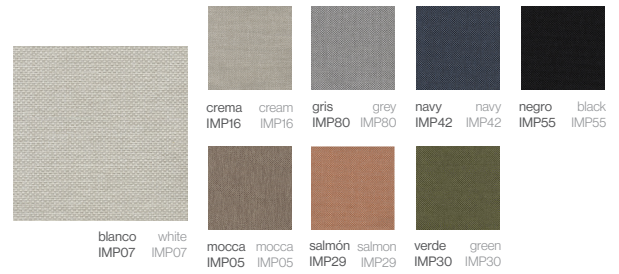

CREVIN VITA

55%PP 38%PES 5%PU / Waterproof

AGORA PANAMA

100% Acrílico / Repele el agua