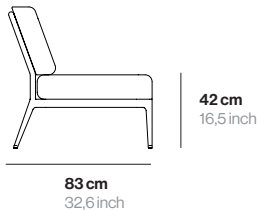

## Detalles técnicos Technical details

MATERIAL	Aluminio	MATERIAL	Aluminum
PESO	17 Kg	WEIGHT	37 lbs
UD. POR CAJA	1	U. PER BOX	1