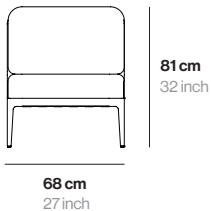

## Detalles técnicos Technical details

MATERIAL	Aluminio	MATERIAL	Aluminum
PESO	17 Kg	WEIGHT	37 lbs
UD. POR CAJA	1	U. PER BOX	1