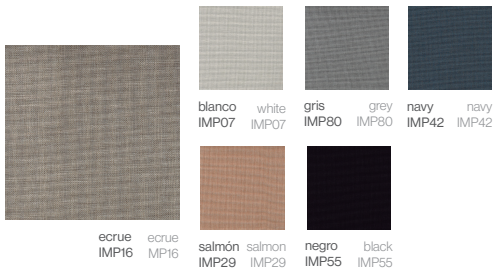

Acolchado Cushion

CREVIN DOLCE

55%PP 38%PES 5%PU / Impermeable

CREVIN DOLCE

55%PP 38%PES 5%PU / Waterproof

CREVIN VITA

55%PP 38%PES 5%PU / Impermeable