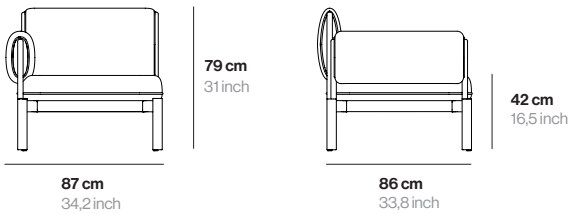

## Detalles técnicos Technical details

MATERIAL	Aluminio	MATERIAL	Aluminum
PESO	26 Kg	WEIGHT	57,3lbs
UD. POR CAJA	1	U. PER BOX	1