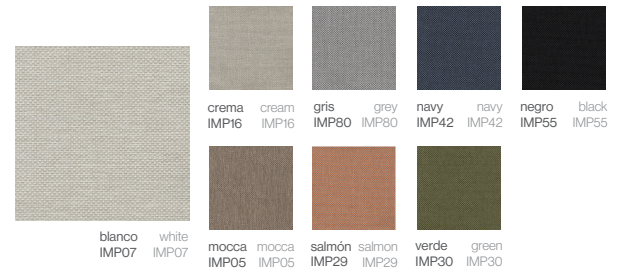

CREVIN VITA

55%PP 38%PES 5%PU / Waterproof