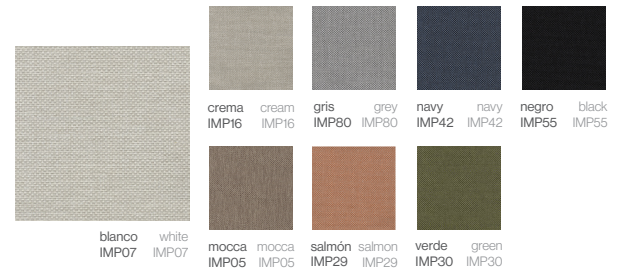

Crema
Cream

Gris
Grey

Chocolate
Chocolate

Olive
Olive

Negro
Black

Bronce
Bronze

Salmón
Salmon

Navy
Navy

Honey
Honey

Violeta
Violet

Pardo
Brown

Sky
Sky

Acolchado Cushion

CREVIN DOLCE

55%PP 38%PES 5%PU / Impermeable

CREVIN DOLCE

55%PP 38%PES 5%PU / Waterproof

CREVIN VITA

55%PP 38%PES 5%PU / Impermeable

CREVIN VITA

55%PP 38%PES 5%PU / Waterproof

AGORA PANAMA

100% Acrílico / Repele el agua

AGORA PANAMA

Blanco (borde negro)
White (black edge)

Crema
Cream

Negro
Black

HPL 12 mm HPL 12 mm

Mármol blanco
White marble

Marmól negro
Black marble

Corten
Corten

DEKTON DEKTON