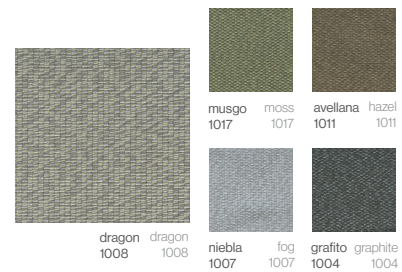

55%PP 38%PES 5%PU / Waterproof

CREVIN VITA

55%PP 38%PES 5%PU / Impermeable

CREVIN VITA

55%PP 38%PES 5%PU / Waterproof

AGORA PANAMA

100% Acrílico / Repele el agua

AGORA PANAMA

100% Acrylic / Water repellent

AGORA BRUMA

100% Acrílico / Repele el agua

AGORA BRUMA

100% Acrylic / Water repellent

BLISS ASGARD

100% Acrílico / Impermeable

BLISS ASGARD

100% Acrylic / Waterproof

BLISS TALES

100% Acrílico / Impermeable

BLISS TALES

100% Acrylic / Waterproof

Tableros Tabletop

HPL 10 mm HPL 10 mm

Blanco
White

Blanco (borde negro)
White (black edge)

Crema
Cream

Negro
Black

HPL 12 mm HPL 12 mm

Mármol blanco
White marble

Marmól negro
Black marble

Corten
Corten

DEKTON DEKTON