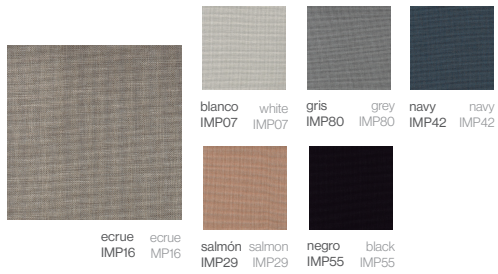

Crema
Cream

Gris
Grey

Chocolate
Chocolate

Olive
Olive

Negro
Black

Bronce
Bronze

Salmón
Salmon

Navy
Navy

Honey
Honey

Violeta
Violet

Pardo
Brown

Sky
Sky

Acolchado Cushion

CREVIN DOLCE

55%PP 38%PES 5%PU / Impermeable

CREVIN DOLCE

55%PP 38%PES 5%PU / Waterproof

CREVIN VITA

55%PP 38%PES 5%PU / Impermeable

CREVIN VITA

55%PP 38%PES 5%PU / Waterproof

AGORA PANAMA

100% Acrílico / Repele el agua

AGORA PANAMA

Blanco (borde negro)
White (black edge)

Crema
Cream

Negro
Black

HPL 12 mm HPL 12 mm

Mármol blanco
White marble

Marmól negro
Black marble

Corten
Corten

DEKTON DEKTON