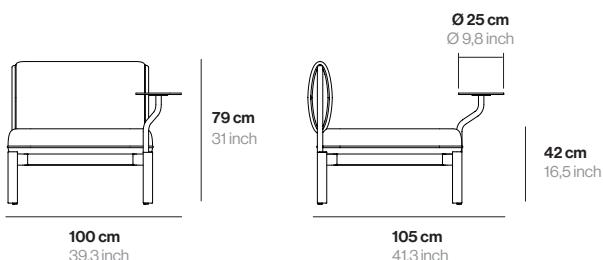

Detalles técnicos Technical details

MATERIAL	Aluminio	MATERIAL	Aluminum
PESO	22,4 Kg	WEIGHT	49,4 lbs
UD. POR CAJA	1	U. PER BOX	1

Acabados Finishes

LACADO LACQUERED
Aluminio lacado Lacquered aluminium

Blanco
White