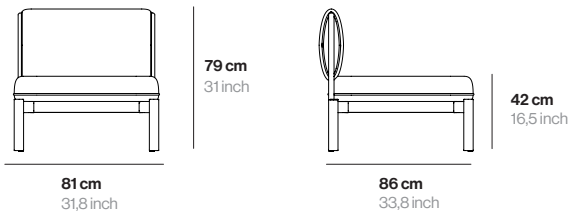

## Données techniques Technical details

MATÉRIEL	Aluminium	MATERIAL	Aluminum
POIDS	22 Kg	WEIGHT	48,5 lbs
U. PAR BOÎTE	1	U. PER BOX	1