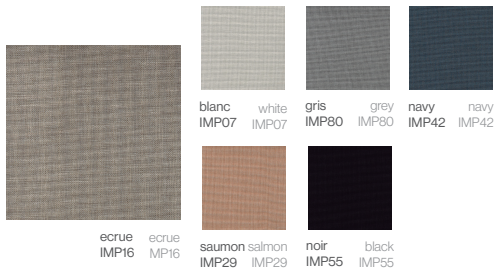

Crème
Cream

Gris
Grey

Chocolat
Chocolate

Olive
Olive

Noir
Black

Bronze
Bronze

Saumon
Salmon

Bleu Marine
Navy

Honey
Honey

Violet
Violet

Brun
Brown

Sky
Sky

Rembourré Cushion

CREVIN DOLCE

55%PP 38%PES 5%PU / Imperméable

CREVIN DOLCE

55%PP 38%PES 5%PU / Waterproof

CREVIN VITA

55%PP 38%PES 5%PU / Imperméable

CREVIN VITA

55%PP 38%PES 5%PU / Waterproof

AGORA PANAMA

100% Acrylique / Résistance à l'eau

AGORA PANAMA

Blanc (borde noir)
White (black edge)

Crème
Cream

Noir
Black

HPL 12 mm HPL 12 mm

Marbre blanc
White marble

Marbre noir
Black marble

Corten
Corten

DEKTON DEKTON