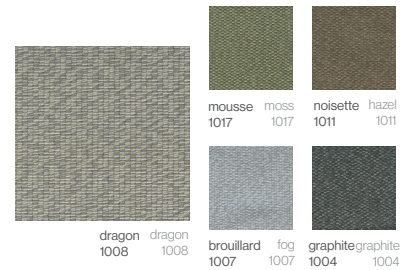

55%PP 38%PES 5%PU / Waterproof

CREVIN VITA

55%PP 38%PES 5%PU / Imperméable

CREVIN VITA

55%PP 38%PES 5%PU / Waterproof

AGORA PANAMA

100% Acrylique / Résistance à l'eau

AGORA PANAMA

100% Acrylic / Water repellent

AGORA BRUMA

100% Acrylique / Résistance à l'eau

AGORA BRUMA

100% Acrylic / Water repellent

BLISS ASGARD

100% Acrylique / Imperméable

BLISS ASGARD

100% Acrylic / Waterproof

BLISS TALES

100% Acrylique / Imperméable

BLISS TALES

100% Acrylic / Waterproof

Plateaux Tabletop

HPL 10 mm HPL 10 mm

Blanc
White

Blanc (borde noir)
White (black edge)

Crème
Cream

Noir
Black

HPL 12 mm HPL 12 mm

Marbre blanc
White marble

Marbre noir
Black marble

Corten
Corten

DEKTON DEKTON