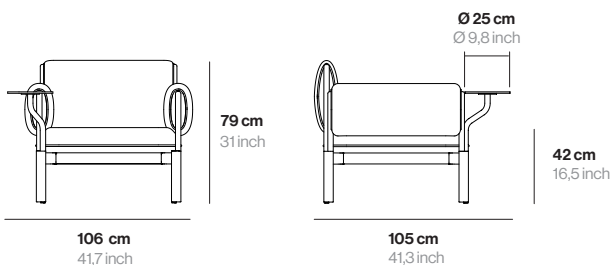

Données techniques Technical details

MATÉRIEL	Aluminium	MATERIAL	Aluminum
POIDS	30,4 Kg	WEIGHT	67 lbs
U. PAR BOÎTE	1	U. PER BOX	1

Finitions Finishes

LAQUÉ LACQUERED
Aluminium laqué Lacquered aluminium

Blanc
White