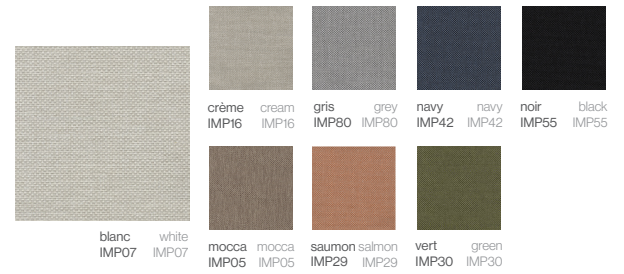

Crème
Cream

Gris
Grey

Chocolat
Chocolate

Olive
Olive

Noir
Black

Bronze
Bronze

Saumon
Salmon

Bleu Marine
Navy

Honey
Honey

Violet
Violet

Brun
Brown

Sky
Sky

Rembourré Cushion

CREVIN DOLCE

55%PP 38%PES 5%PU / Imperméable

CREVIN DOLCE

55%PP 38%PES 5%PU / Waterproof

CREVIN VITA

55%PP 38%PES 5%PU / Imperméable

CREVIN VITA

55%PP 38%PES 5%PU / Waterproof

AGORA PANAMA

100% Acrylique / Résistance à l'eau

AGORA PANAMA

100% Acrylic / Waterproof

BLISS TALES

100% Acrylique / Imperméable

BLISS TALES

100% Acrylic / Waterproof

Plateaux Tabletop

HPL 10 mm HPL 10 mm

Blanc
White