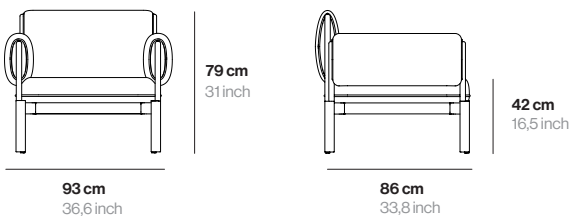

Dati tecnici Technische daten

MATERIALE	Alluminio	MATERIAL	Aluminium
PESO	30 Kg	GEWICHT	66,2 lbs
U. PER SCATOLA	1	EINHEIT PRO BOX	1

Finiture Ausführungen

LACCATO LACKIERT
Alluminio laccato Aluminium lackiert