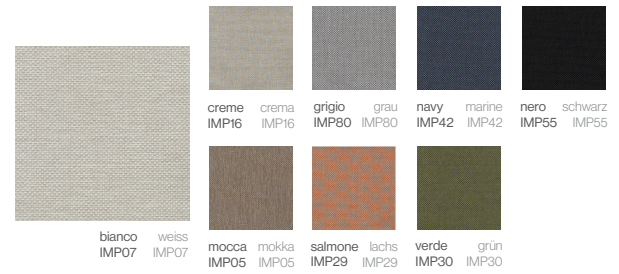

Bianco
Weiss

Crema
Creme

Grigio
Grau

Cioccolato
Schokolade

Oliva
Olive

Nero
Schwarz

Bronzo
Bronze

Salmone
Lachs

Blue marino
Marine blau

Miele
Honig

Viola
Violet

Marrone
Braun

Cielo
Himmel

CREVIN DOLCE

55%PP 38%PES 5%PU / Impermeabile

CREVIN DOLCE

55%PP 38%PES 5%PU / Wasserdicht

CREVIN VITA

55%PP 38%PES 5%PU / Impermeabile

CREVIN VITA

55%PP 38%PES 5%PU / Wasserdicht

AGORA PANAMA

100% Acrilico / Idrorepellente

AGORA PANAMA