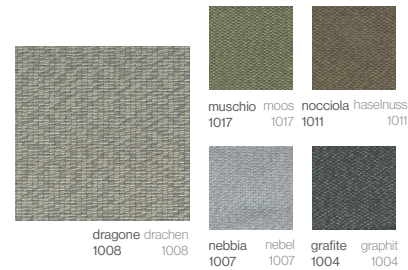

Blue marino
Marine blau

Miele
Honig

Viola
Violet

Marrone
Braun

Cielo
Himmel

CREVIN DOLCE

55%PP 38%PES 5%PU / Impermeabile

CREVIN DOLCE

55%PP 38%PES 5%PU / Wasserdicht

CREVIN VITA

55%PP 38%PES 5%PU / Impermeabile

CREVIN VITA

55%PP 38%PES 5%PU / Wasserdicht

AGORA PANAMA

100% Acrilico / Idrorepellente

AGORA PANAMA

100% Acryl / Wasserabweisend

AGORA BRUMA

100% Acrilico / Idrorepellente

AGORA BRUMA

100% Acryl / Wasserabweisend

BLISS ASGARD

100% Acrilico / Impermeabile

BLISS ASGARD

100% Acryl / Wasserdicht

BLISS TALES

100% Acrilico / Impermeabile

BLISS TALES

100% Acryl / Wasserdicht