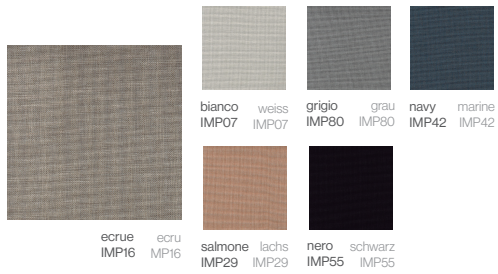

Bianco
Weiss

Crema
Creme

Grigio
Grau

Cioccolato
Schokolade

Oliva
Olive

Nero
Schwarz

Bronzo
Bronze

Salmone
Lachs

Blue marino
Marine blau

Miele
Honig

Viola
Violet

Marrone
Braun

Cielo
Himmel

CREVIN DOLCE

55%PP 38%PES 5%PU / Impermeabile

CREVIN DOLCE

55%PP 38%PES 5%PU / Wasserdicht

CREVIN VITA

55%PP 38%PES 5%PU / Impermeabile

CREVIN VITA

55%PP 38%PES 5%PU / Wasserdicht

AGORA PANAMA

100% Acrilico / Idrorepellente

AGORA PANAMA