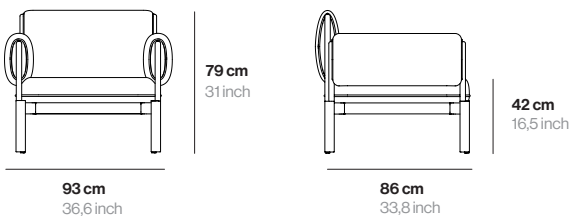

Données techniques Technical details

MATÉRIEL	Aluminium	MATERIAL	Aluminum
POIDS	30 Kg	WEIGHT	66,2lbs
U. PAR BOÎTE	1	U. PER BOX	1

Finitions Finishes

LAQUÉ LACQUERED
Aluminium laqué Lacquered aluminium

Blanc
White