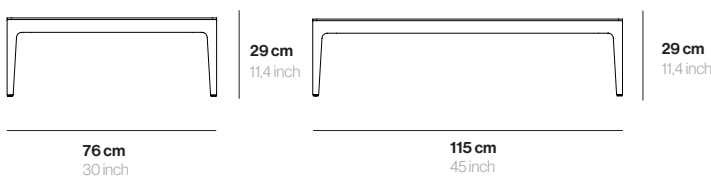

Données techniques Technical details

| | | | |
|--------------|-----------|------------|----------|
| MATÉRIEL | Aluminium | MATERIAL | Aluminum |
| POIDS | 14,5 Kg | WEIGHT | 32 lbs |
| U. PAR BOÎTE | 1 | U. PER BOX | 1 |

HPL 10 mm HPL 10 mm

Blanc
White

Blanc (borde noir)
White (black edge)

Crème
Cream

Noir
Black

HPL 12 mm HPL 12 mm

Marbre blanc
White marble

Marbre noir
Black marble