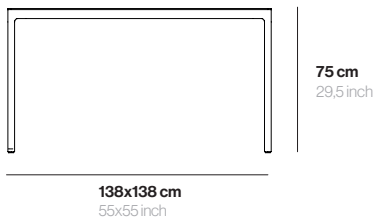

## Detalles técnicos Technical details

MATERIAL	Aluminio	MATERIAL	Aluminum
PESO	23 Kg	WEIGHT	51lbs
UD. POR CAJA	1	U. PER BOX	1

## Tableros Tabletop

---

HPL 10 mm HPL 10 mm

**Blanco**  
White

**Blanco (borde negro)**  
White (black edge)

**Crema**  
Cream

**Negro**  
Black

HPL 12 mm HPL 12 mm