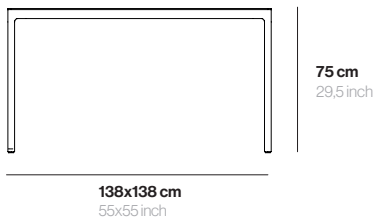

## Dati tecnici Technische daten

MATERIALE	Alluminio	MATERIAL	Aluminium
PESO	23 Kg	GEWICHT	51lbs
U. PER SCATOLA	1	EINHEIT PRO BOX	1

## Schede Tischplatte

---

HPL 10 mm HPL 10 mm

**Bianco**  
Weiss

**Bianco (bordo nero)**  
Weiss (Rand Schwarz)

**Crema**  
Creme

**Nero**  
Schwarz

HPL 12 mm HPL 12 mm