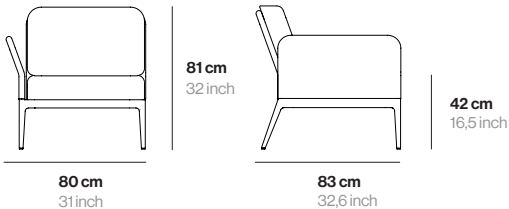

Detalles técnicos Technical details

MATERIAL	Aluminio	MATERIAL	Aluminum
PESO	20 Kg	WEIGHT	44 lbs
UD. POR CAJA	1	U. PER BOX	1

Acabados Finishes

LACADO
Aluminio lacado

LACQUERED
Lacquered aluminium

Blanco
White