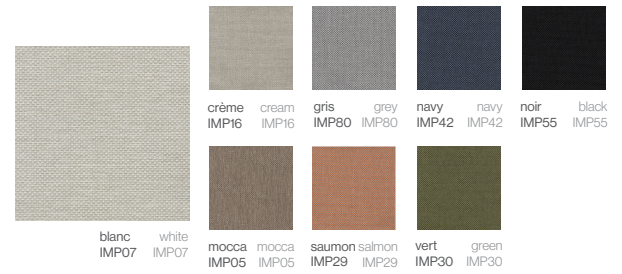

Crème
Cream

Gris
Grey

Chocolat
Chocolate

Olive
Olive

Noir
Black

Bronze
Bronze

Saumon
Salmon

Bleu Marine
Navy

Honey
Honey

Violet
Violet

Brun
Brown

Sky
Sky

Rembourré Cushion

CREVIN DOLCE

55%PP 38%PES 5%PU / Imperméable

CREVIN DOLCE

55%PP 38%PES 5%PU / Waterproof

CREVIN VITA

55%PP 38%PES 5%PU / Imperméable

CREVIN VITA

55%PP 38%PES 5%PU / Waterproof

AGORA PANAMA

100% Acrylique / Résistance à l'eau

AGORA PANAMA