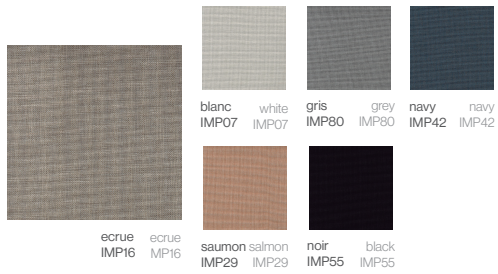

Crème
Cream

Gris
Grey

Chocolat
Chocolate

Olive
Olive

Noir
Black

Bronze
Bronze

Saumon
Salmon

Bleu Marine
Navy

Honey
Honey

Violet
Violet

Brun
Brown

Sky
Sky

Rembourré Cushion

CREVIN DOLCE

55%PP 38%PES 5%PU / Imperméable

CREVIN DOLCE

55%PP 38%PES 5%PU / Waterproof

CREVIN VITA

55%PP 38%PES 5%PU / Imperméable

CREVIN VITA

55%PP 38%PES 5%PU / Waterproof

AGORA PANAMA

100% Acrylique / Résistance à l'eau

AGORA PANAMA