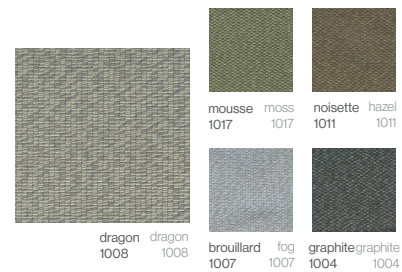

Crème
Cream

Gris
Grey

Chocolat
Chocolate

Olive
Olive

Noir
Black

Bronze
Bronze

Saumon
Salmon

Bleu Marine
Navy

55%PP 38%PES 5%PU / Waterproof

CREVIN VITA

55%PP 38%PES 5%PU / Imperméable

CREVIN VITA

55%PP 38%PES 5%PU / Waterproof

AGORA PANAMA

100% Acrylique / Résistance à l'eau

AGORA PANAMA

100% Acrylic / Water repellent

AGORA BRUMA

100% Acrylique / Résistance à l'eau

AGORA BRUMA

100% Acrylic / Water repellent

BLISS ASGARD

100% Acrylique / Imperméable

BLISS ASGARD

100% Acrylic / Waterproof

BLISS TALES

100% Acrylique / Imperméable

BLISS TALES

100% Acrylic / Waterproof