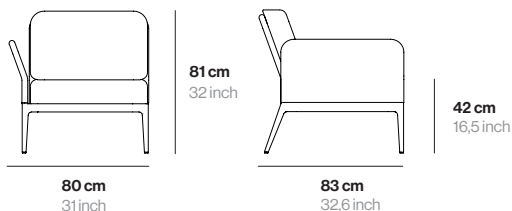

Données techniques Technical details

MATÉRIEL	Aluminium	MATERIAL	Aluminum
POIDS	20 Kg	WEIGHT	44 lbs
U. PAR BOÎTE	1	U. PER BOX	1

Finitions Finishes

LAQUÉ LACQUERED
Aluminium laqué Lacquered aluminium

Blanc
White