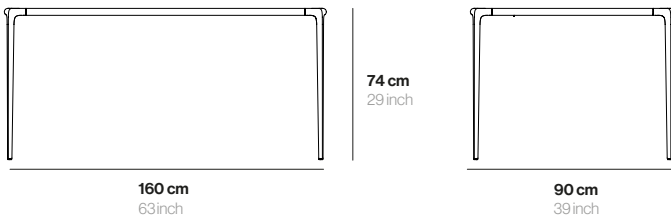

## Dati tecnici Technische daten

MATERIALE	Alluminio	MATERIAL	Aluminium
PESO	16,5 Kg	GEWICHT	36,4 lbs
U. PER SCATOLA	1	EINHEIT PRO BOX	1

## Schede Tischplatte

---

HPL 10 mm HPL 10 mm

**Bianco**  
Weiss

**Bianco (bordo nero)**  
Weiss (rand schwarz)

**Crema**  
Creme

**Nero**  
Schwarz

HPL 12 mm HPL 12 mm