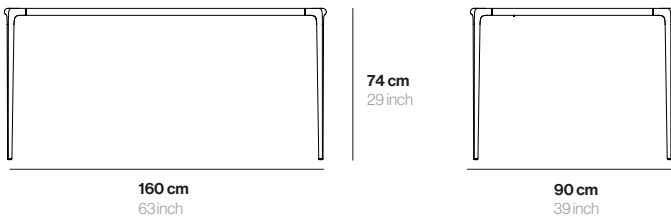

Detalles técnicos Technical details

MATERIAL	Aluminio	MATERIAL	Aluminium
PESO	16,5 Kg	WEIGHT	36,4 lbs
UD. POR CAJA	1	U. PER BOX	1

Acabados Finishes

LACADO LACQUERED
Aluminio lacado Lacquered aluminium

Blanco
White