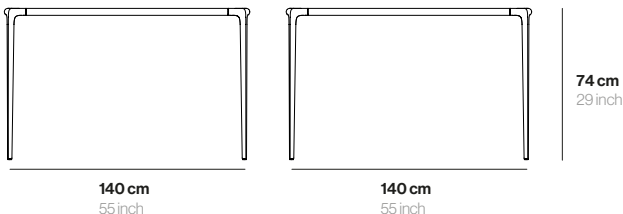

## Données techniques Technical details

MATÉRIEL	Aluminium	MATERIAL	Aluminium
POIDS	15,5 Kg	WEIGHT	34,2 lbs
U. PAR BOÎTE	1	U. PER BOX	1

**HPL 10 mm HPL 10 mm**

**Blanc**  
White

**Blanc (bord noir)**  
White (black edge)

**Crème**  
Cream

**Noir**  
Black

**HPL 12 mm HPL 12 mm**

**Marbre blanc**  
White marble

**Marbre noir**  
Black marble