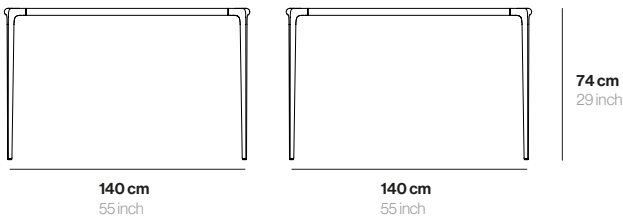

Detalles técnicos Technical details

MATERIAL	Aluminio	MATERIAL	Aluminium
PESO	15,5 Kg	WEIGHT	34,2 lbs
UD. POR CAJA	1	U. PER BOX	1

Acabados Finishes

LACADO LACQUERED
Aluminio lacado Lacquered aluminium

Blanco
White