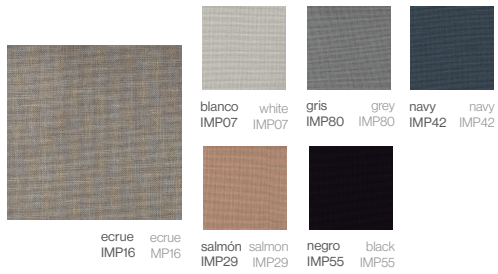

Crema
Cream

Gris
Grey

Chocolate
Chocolate

Olive
Olive

Negro
Black

Bronce
Bronze

Salmón
Salmon

Navy
Navy

Honey
Honey

Violeta
Violet

Pardo
Brown

Sky
Sky

Acolchado Cushion

CREVIN DOLCE

55%PP 38%PES 5%PU / Impermeable

CREVIN DOLCE

55%PP 38%PES 5%PU / Waterproof

CREVIN VITA

55%PP 38%PES 5%PU / Impermeable

CREVIN VITA

55%PP 38%PES 5%PU / Waterproof

AGORA PANAMA

100% Acrílico / Repele el agua

AGORA PANAMA