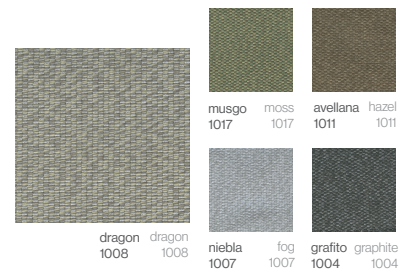

Crema
Cream

Gris
Grey

Chocolate
Chocolate

Olive
Olive

Negro
Black

Bronce
Bronze

Salmón
Salmon

Navy
Navy

55%PP 38%PES 5%PU / Waterproof

CREVIN VITA

55%PP 38%PES 5%PU / Impermeable

CREVIN VITA

55%PP 38%PES 5%PU / Waterproof

AGORA PANAMA

100% Acrílico / Repele el agua

AGORA PANAMA

100% Acrylic / Water repellent

AGORA BRUMA

100% Acrílico / Repele el agua

AGORA BRUMA

100% Acrylic / Water repellent

BLISS ASGARD

100% Acrílico / Impermeable

BLISS ASGARD

100% Acrylic / Waterproof

BLISS TALES

100% Acrílico / Impermeable

BLISS TALES

100% Acrylic / Waterproof

Telas de cinta Tape fabrics