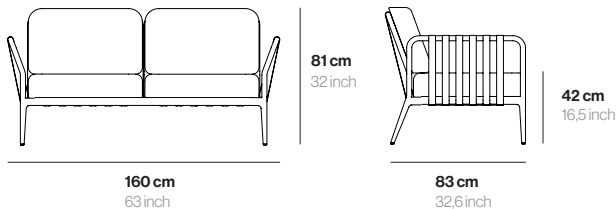

Detalles técnicos Technical details

MATERIAL Aluminio
PESO 32 Kg
UD. POR CAJA 1

MATERIAL Aluminum
WEIGHT 70,5 lbs
U. PER BOX 1

Acabados Finishes

LACADO LACQUERED
Aluminio lacado Lacquered aluminium

Blanco
White