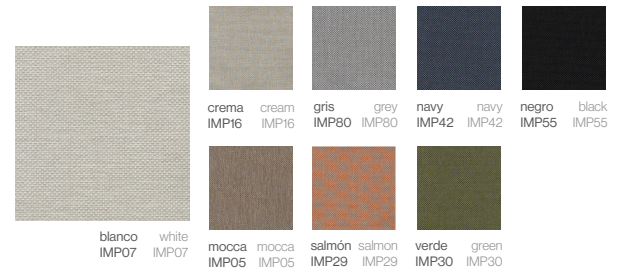

Crema
Cream

Gris
Grey

Chocolate
Chocolate

Olive
Olive

Negro
Black

Bronce
Bronze

Salmón
Salmon

Navy
Navy

Honey
Honey

Violeta
Violet

Pardo
Brown

Sky
Sky

Acolchado Cushion

CREVIN DOLCE

55%PP 38%PES 5%PU / Impermeable

CREVIN DOLCE

55%PP 38%PES 5%PU / Waterproof

CREVIN VITA

55%PP 38%PES 5%PU / Impermeable

CREVIN VITA

55%PP 38%PES 5%PU / Waterproof

AGORA PANAMA

100% Acrílico / Repele el agua

AGORA PANAMA