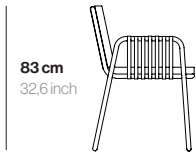

## Detalles técnicos Technical details

62 cm  
24,4 inch

83 cm  
32,6 inch

48 cm  
19 inch

60 cm  
24 inch

MATERIAL Aluminio  
PESO 5 Kg  
UD. POR CAJA 1

MATERIAL Aluminum  
WEIGHT 11 lbs  
U. PER BOX 1