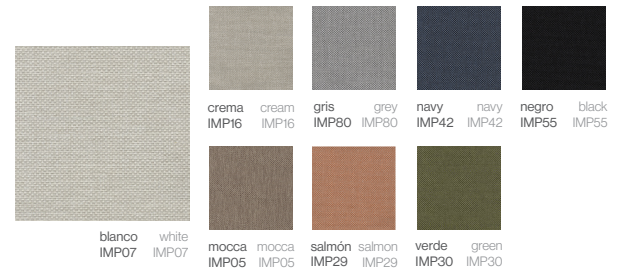

CREVIN VITA

55%PP 38%PES 5%PU / Waterproof