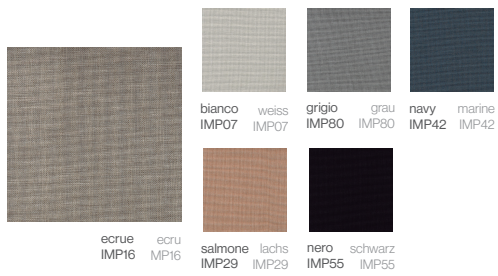

Tessile Tücher

CREVIN DOLCE

55%PP 38%PES 5%PU / Impermeabile

CREVIN DOLCE

55%PP 38%PES 5%PU / Wasserdicht