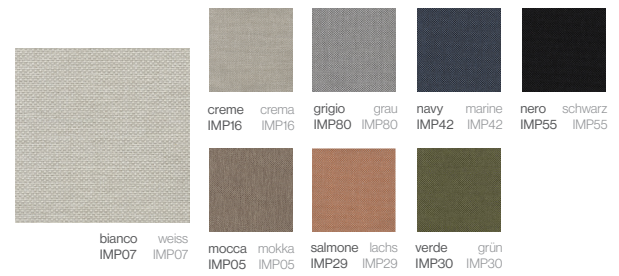

CREVIN VITA

55%PP 38%PES 5%PU / Wasserdicht