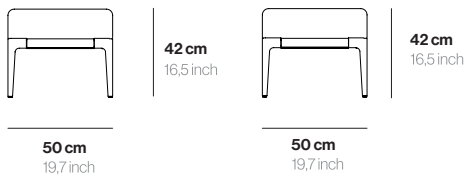

## Dati tecnici Technische daten

MATERIALE	Alluminio	MATERIAL	Aluminium
PESO	9,3 Kg	GEWICHT	20,5 lbs
U. PER SCATOLA	1	EINHEIT PRO BOX	1