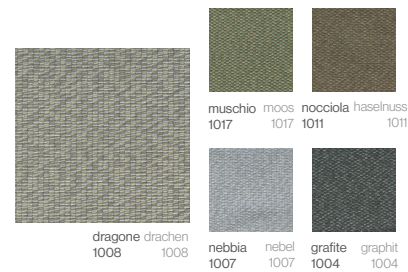

AGORA BRUMA

100% Acryl / Wasserabweisend