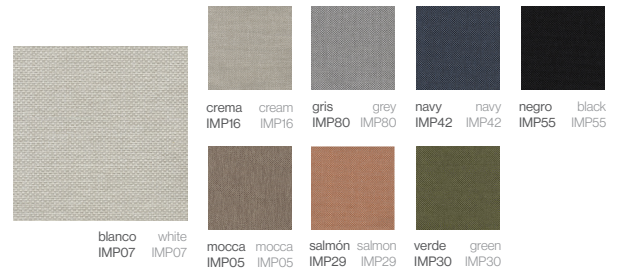

CREVIN VITA

55%PP 38%PES 5%PU / Waterproof