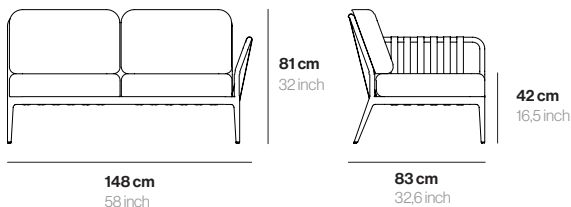

## Detalles técnicos Technical details

MATERIAL Aluminio  
PESO 29 Kg  
UD. POR CAJA 1

MATERIAL Aluminum  
WEIGHT 64 lbs  
U. PER BOX 1