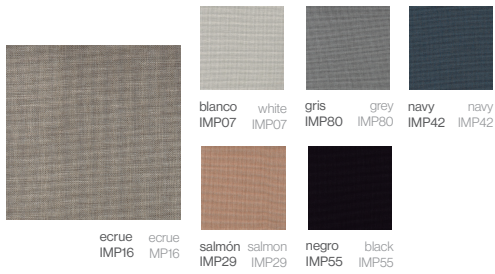

Acolchado Cushion

CREVIN DOLCE

55%PP 38%PES 5%PU / Impermeable

CREVIN DOLCE

55%PP 38%PES 5%PU / Waterproof