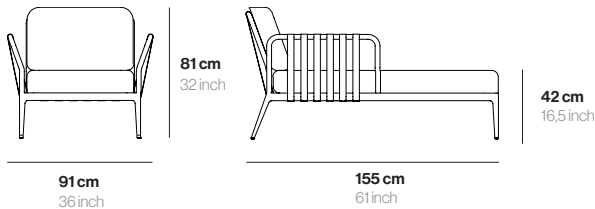

Detalles técnicos Technical details

MATERIAL Aluminio
PESO 30 Kg
UD. POR CAJA 1

MATERIAL Aluminum
WEIGHT 66 lbs
U. PER BOX 1

Acabados Finishes

LACADO
Aluminio lacado

LACQUERED
Lacquered aluminium

Blanco
White