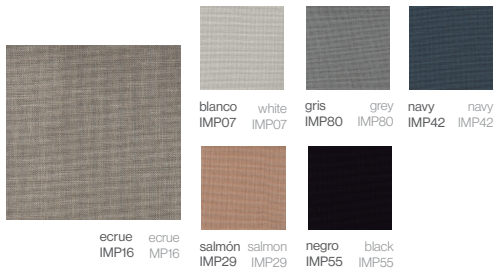

Acolchado Cushion

CREVIN DOLCE

55%PP 38%PES 5%PU / Impermeable

CREVIN DOLCE

55%PP 38%PES 5%PU / Waterproof