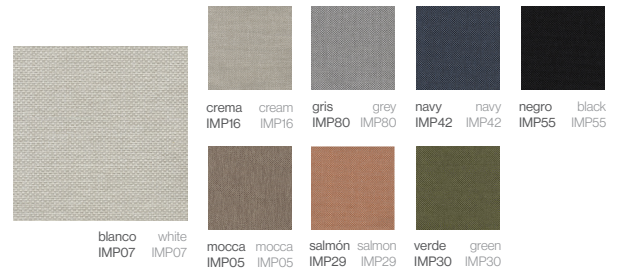

CREVIN VITA

55%PP 38%PES 5%PU / Waterproof