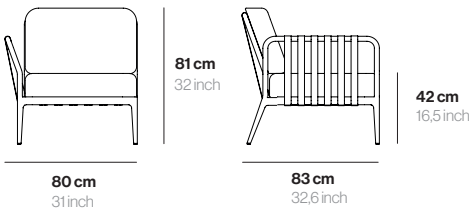

## Detalles técnicos Technical details

MATERIAL Aluminio  
PESO 19Kg  
UD. POR CAJA 1

MATERIAL Aluminum  
WEIGHT 42 lbs  
U. PER BOX 1