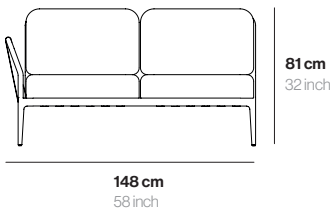

Detalles técnicos Technical details

MATERIAL Aluminio
PESO 29 Kg
UD. POR CAJA 1

MATERIAL Aluminum
WEIGHT 64 lbs
U. PER BOX 1

Acabados Finishes

LACADO
Aluminio lacado

LACQUERED
Lacquered aluminium

Blanco
White