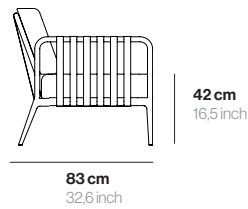

Detalles técnicos Technical details

MATERIAL Aluminio
PESO 29 Kg
UD. POR CAJA 1

MATERIAL Aluminum
WEIGHT 64 lbs
U. PER BOX 1

Acabados Finishes

LACADO
Aluminio lacado

LACQUERED
Lacquered aluminium

Blanco
White