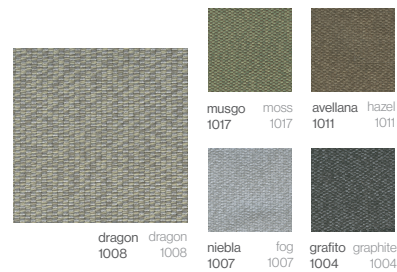

Crema
Cream

Gris
Grey

Chocolate
Chocolate

Olive
Olive

Negro
Black

Bronce
Bronze

Salmón
Salmon

Navy
Navy

55%PP 38%PES 5%PU / Waterproof

CREVIN VITA

55%PP 38%PES 5%PU / Impermeable

CREVIN VITA

55%PP 38%PES 5%PU / Waterproof

AGORA PANAMA

100% Acrílico / Repele el agua

AGORA PANAMA

100% Acrylic / Water repellent

AGORA BRUMA

100% Acrílico / Repele el agua

AGORA BRUMA

100% Acrylic / Water repellent

BLISS ASGARD

100% Acrílico / Impermeable

BLISS ASGARD

100% Acrylic / Waterproof

BLISS TALES

100% Acrílico / Impermeable

BLISS TALES

100% Acrylic / Waterproof

Telas de cinta Tape fabrics