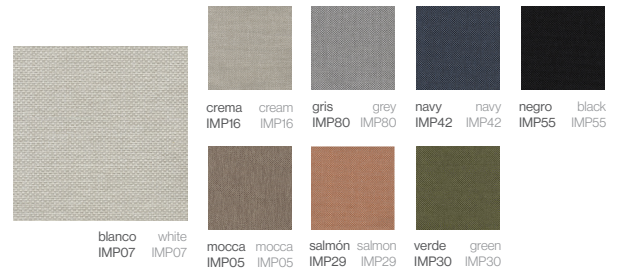

Crema
Cream

Gris
Grey

Chocolate
Chocolate

Olive
Olive

Negro
Black

Bronce
Bronze

Salmón
Salmon

Navy
Navy

Honey
Honey

Violeta
Violet

Pardo
Brown

Sky
Sky

Acolchado Cushion

CREVIN DOLCE

55%PP 38%PES 5%PU / Impermeable

CREVIN DOLCE

55%PP 38%PES 5%PU / Waterproof

CREVIN VITA

55%PP 38%PES 5%PU / Impermeable

CREVIN VITA

55%PP 38%PES 5%PU / Waterproof

AGORA PANAMA

100% Acrílico / Repele el agua

AGORA PANAMA