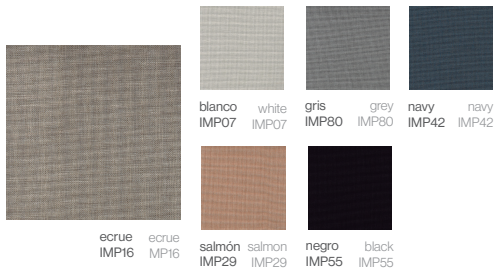

Crema
Cream

Gris
Grey

Chocolate
Chocolate

Olive
Olive

Negro
Black

Bronce
Bronze

Salmón
Salmon

Navy
Navy

Honey
Honey

Violeta
Violet

Pardo
Brown

Sky
Sky

Acolchado Cushion

CREVIN DOLCE

55%PP 38%PES 5%PU / Impermeable

CREVIN DOLCE

55%PP 38%PES 5%PU / Waterproof

CREVIN VITA

55%PP 38%PES 5%PU / Impermeable

CREVIN VITA

55%PP 38%PES 5%PU / Waterproof

AGORA PANAMA

100% Acrílico / Repele el agua

AGORA PANAMA