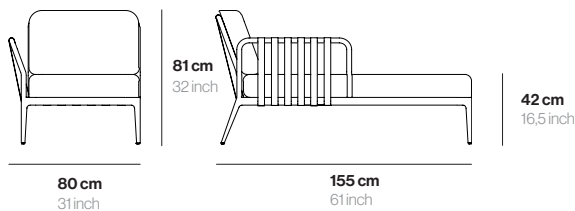

Detalles técnicos Technical details

MATERIAL Aluminio
PESO 28 Kg
UD. POR CAJA 1

MATERIAL Aluminum
WEIGHT 62 lbs
U. PER BOX 1

Acabados Finishes

LACADO
Aluminio lacado

LACQUERED
Lacquered aluminium

Blanco
White