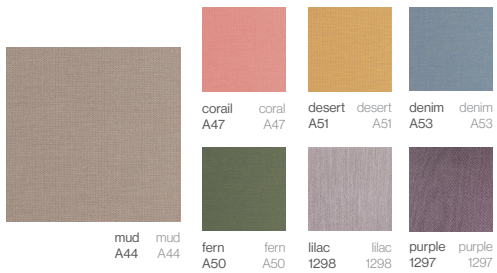

BLISS ASGARD

100% Acrylic / Waterproof