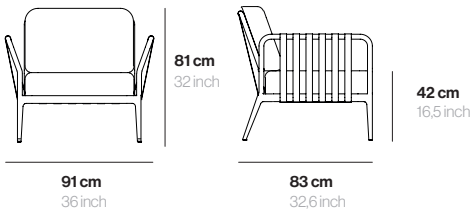

Detalles técnicos Technical details

MATERIAL Aluminio
PESO 20 Kg
UD. POR CAJA 1

MATERIAL Aluminum
WEIGHT 44 lbs
U. PER BOX 1

Acabados Finishes

LACADO
Aluminio lacado

LACQUERED
Lacquered aluminium

Blanco
White