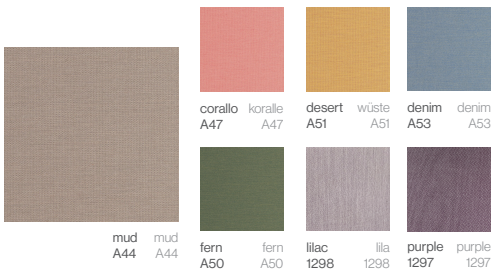

Blue marino
Marine blau

Miele
Honig

Viola
Violet

Marrone
Braun

Cielo
Himmel

Tessile Tücher

CREVIN DOLCE

55%PP 38%PES 5%PU / Impermeabile

CREVIN DOLCE

55%PP 38%PES 5%PU / Wasserdicht

CREVIN VITA

55%PP 38%PES 5%PU / Impermeabile

CREVIN VITA

55%PP 38%PES 5%PU / Wasserdicht

AGORA PANAMA

100% Acrilico / Idrorepellente

AGORA PANAMA

100% Acryl / Wasserabweisend

AGORA BRUMA

100% Acrilico / Idrorepellente

AGORA BRUMA

100% Acryl / Wasserabweisend

BLISS ASGARD

100% Acrilico / Impermeabile

BLISS ASGARD

100% Acryl / Wasserdicht

BLISS TALES

100% Acrilico / Impermeabile

BLISS TALES

100% Acryl / Wasserdicht

Cinghie Bander