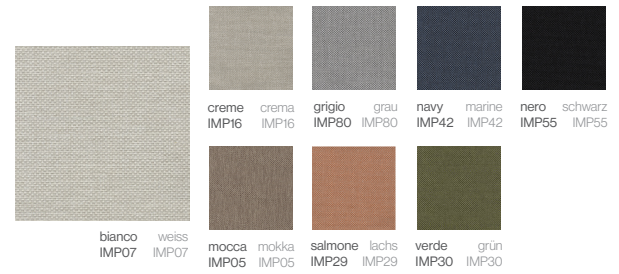

Bianco
Weiss

Crema
Creme

Grigio
Grau

Cioccolato
Schokolade

Oliva
Olive

Nero
Schwarz

Bronzo
Bronze

Salmone
Lachs

Blue marino
Marine blau

Miele
Honig

Viola
Violet

Marrone
Braun

Cielo
Himmel

Tessile Tücher

CREVIN DOLCE

55%PP 38%PES 5%PU / Impermeabile

CREVIN DOLCE

55%PP 38%PES 5%PU / Wasserdicht

CREVIN VITA

55%PP 38%PES 5%PU / Impermeabile

CREVIN VITA

55%PP 38%PES 5%PU / Wasserdicht

AGORA PANAMA

100% Acrilico / Idrorepellente