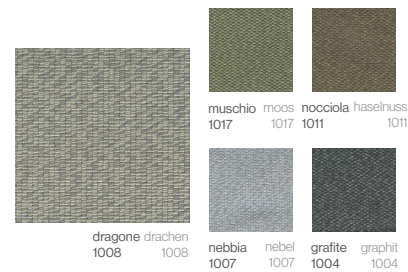

Blue marino
Marine blau

Miele
Honig

Viola
Violet

Marrone
Braun

Cielo
Himmel

Tessile Tücher

CREVIN DOLCE

55%PP 38%PES 5%PU / Impermeabile

CREVIN DOLCE

55%PP 38%PES 5%PU / Wasserdicht

CREVIN VITA

55%PP 38%PES 5%PU / Impermeabile

CREVIN VITA

55%PP 38%PES 5%PU / Wasserdicht

AGORA PANAMA

100% Acrilico / Idrorepellente

AGORA PANAMA

100% Acryl / Wasserabweisend

AGORA BRUMA

100% Acrilico / Idrorepellente

AGORA BRUMA

100% Acryl / Wasserabweisend

BLISS ASGARD

100% Acrilico / Impermeabile

BLISS ASGARD

100% Acryl / Wasserdicht

BLISS TALES

100% Acrilico / Impermeabile

BLISS TALES

100% Acryl / Wasserdicht

Cinghie Bander