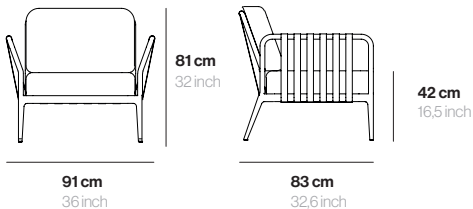

Dati tecnici Technische daten

MATERIALE	Alluminio	MATERIAL	Aluminium
PESO	20 Kg	GEWICHT	44 lbs
U. PER SCATOLA	1	EINHEIT PRO BOX	1

Finiture Ausführungen

LACCATO LACKIERT
Alluminio laccato Aluminium lackiert