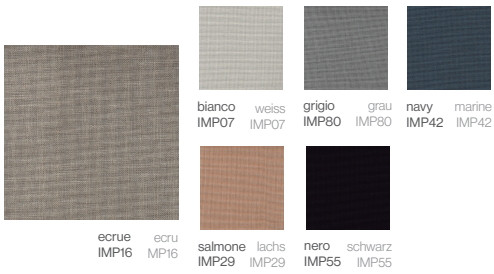

Bianco
Weiss

Crema
Creme

Grigio
Grau

Cioccolato
Schokolade

Oliva
Olive

Nero
Schwarz

Bronzo
Bronze

Salmone
Lachs

Blue marino
Marine blau

Miele
Honig

Viola
Violet

Marrone
Braun

Cielo
Himmel

Tessile Tücher

CREVIN DOLCE

55%PP 38%PES 5%PU / Impermeabile

CREVIN DOLCE

55%PP 38%PES 5%PU / Wasserdicht

CREVIN VITA

55%PP 38%PES 5%PU / Impermeabile

CREVIN VITA

55%PP 38%PES 5%PU / Wasserdicht

AGORA PANAMA

100% Acrilico / Idrorepellente