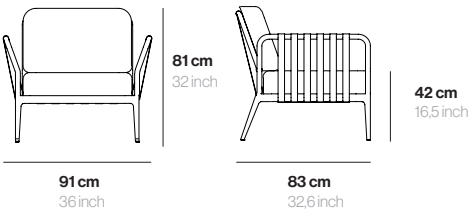

Données techniques Technical details

MATÉRIEL	Aluminium	MATERIAL	Aluminum
POIDS	20 Kg	WEIGHT	44 lbs
U. PAR BOÎTE	1	U. PER BOX	1

Finitions Finishes

LAQUÉ LACQUERED
Aluminium laqué Lacquered aluminium

Blanc
White