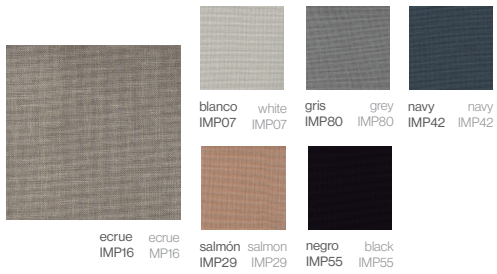

Acolchado Cushion

CREVIN DOLCE

55%PP 38%PES 5%PU / Impermeable

CREVIN DOLCE

55%PP 38%PES 5%PU / Waterproof