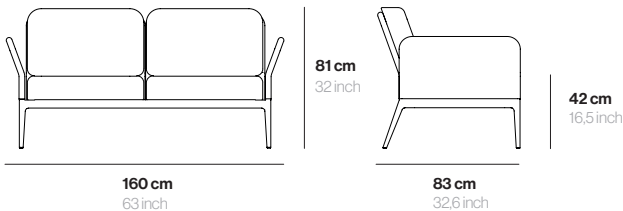

## Detalles técnicos Technical details

MATERIAL	Aluminio	MATERIAL	Aluminum
PESO	32 Kg	WEIGHT	70,5 lbs
UD. POR CAJA	1	U. PER BOX	1