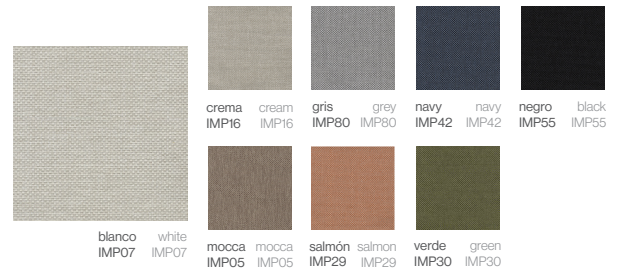

CREVIN VITA

55%PP 38%PES 5%PU / Waterproof