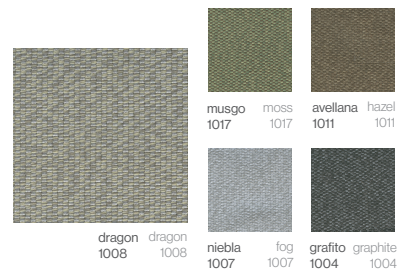

LACADO
Aluminio lacado

LACQUERED
Lacquered aluminium

Blanco
White

Crema
Cream

Gris
Grey

Chocolate
Chocolate

Olive
Olive

Negro
Black

CREVIN DOLCE

55%PP 38%PES 5%PU / Impermeable

CREVIN DOLCE

55%PP 38%PES 5%PU / Waterproof

CREVIN VITA

55%PP 38%PES 5%PU / Impermeable

CREVIN VITA

55%PP 38%PES 5%PU / Waterproof

AGORA PANAMA

100% Acrílico / Repele el agua

AGORA PANAMA

100% Acrylic / Water repellent

AGORA BRUMA

100% Acrílico / Repele el agua

AGORA BRUMA

100% Acrylic / Water repellent

BLISS ASGARD

100% Acrílico / Impermeable

BLISS ASGARD

100% Acrylic / Waterproof

BLISS TALES

100% Acrílico / Impermeable

BLISS TALES

100% Acrylic / Waterproof