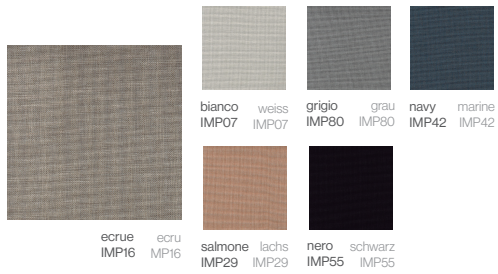

LACCATO LACKIERT
Alluminio laccato Aluminium lackiert

Bianco
Weiss

Crema
Creme

Grigio
Grau

Cioccolato
Schokolade

Oliva
Olive

Nero
Schwarz

Bronzo
Bronze

Salmone
Lachs

Blue marino
Marine blau

Miele
Honig

Viola
Violet

Marrone
Braun

Cielo
Himmel

CREVIN DOLCE

55%PP 38%PES 5%PU / Impermeabile

CREVIN DOLCE

55%PP 38%PES 5%PU / Wasserdicht

CREVIN VITA

55%PP 38%PES 5%PU / Impermeabile

CREVIN VITA

55%PP 38%PES 5%PU / Wasserdicht

AGORA PANAMA

100% Acrilico / Idrorepellente