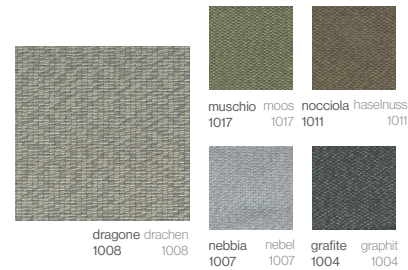

LACCATO LACKIERT
Alluminio laccato Aluminium lackiert

Bianco
Weiss

Crema
Creme

Grigio
Grau

Cioccolato
Schokolade

Oliva
Olive

Nero
Schwarz

Bronzo
Bronze

Salmone
Lachs

Blue marino
Marine blau

Miele
Honig

Viola
Violet

Marrone
Braun

Cielo
Himmel

CREVIN DOLCE

55%PP 38%PES 5%PU / Impermeabile

AGORA PANAMA

100% Acryl / Wasserabweisend

AGORA BRUMA

100% Acrilico / Idrorepellente

AGORA BRUMA

100% Acryl / Wasserabweisend

BLISS ASGARD

100% Acrilico / Impermeabile

BLISS ASGARD

100% Acryl / Wasserdicht

BLISS TALES

100% Acrilico / Impermeabile

BLISS TALES

100% Acryl / Wasserdicht