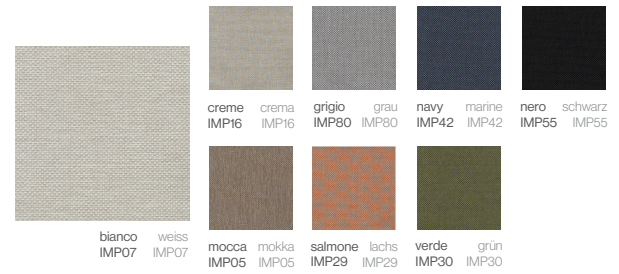

LACCATO LACKIERT
Alluminio laccato Aluminium lackiert

Bianco
Weiss

Crema
Creme

Grigio
Grau

Cioccolato
Schokolade

Oliva
Olive

Nero
Schwarz

Bronzo
Bronze

Salmone
Lachs

Blue marino
Marine blau

Miele
Honig

Viola
Violet

Marrone
Braun

Cielo
Himmel

CREVIN DOLCE

55%PP 38%PES 5%PU / Impermeabile

CREVIN DOLCE

55%PP 38%PES 5%PU / Wasserdicht

CREVIN VITA

55%PP 38%PES 5%PU / Impermeabile

CREVIN VITA

55%PP 38%PES 5%PU / Wasserdicht

AGORA PANAMA

100% Acrilico / Idrorepellente