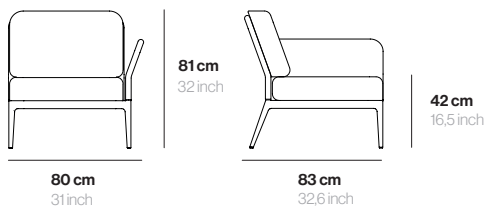

Données techniques Technical details

MATÉRIEL	Aluminium	MATERIAL	Aluminum
POIDS	19 Kg	WEIGHT	42 lbs
U. PAR BOÎTE	1	U. PER BOX	1

Finitions Finishes

LAQUÉ LACQUERED
Aluminium laqué Lacquered aluminium

Blanc
White