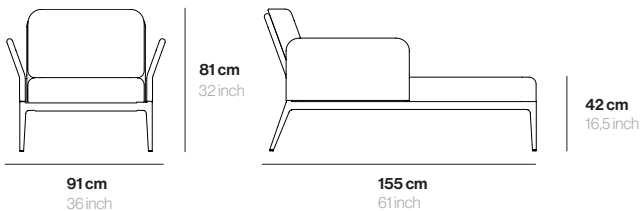

Detalles técnicos Technical details

MATERIAL	Aluminio	MATERIAL	Aluminum
PESO	30 Kg	WEIGHT	66 lbs
UD. POR CAJA	1	U. PER BOX	1

Acabados Finishes

LACADO
Aluminio lacado

LACQUERED
Lacquered aluminium

Blanco
White