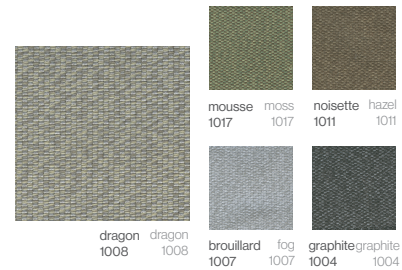

Crème
Cream

Gris
Grey

Chocolat
Chocolate

Olive
Olive

Noir
Black

Bronze
Bronze

Saumon
Salmon

Bleu Marine
Navy

55%PP 38%PES 5%PU / Waterproof

CREVIN VITA

55%PP 38%PES 5%PU / Imperméable

CREVIN VITA

55%PP 38%PES 5%PU / Waterproof

AGORA PANAMA

100% Acrylique / Résistance à l'eau

AGORA PANAMA

100% Acrylic / Water repellent

AGORA BRUMA

100% Acrylique / Résistance à l'eau

AGORA BRUMA

100% Acrylic / Water repellent

BLISS ASGARD

100% Acrylique / Imperméable

BLISS ASGARD

100% Acrylic / Waterproof

BLISS TALES

100% Acrylique / Imperméable

BLISS TALES

100% Acrylic / Waterproof