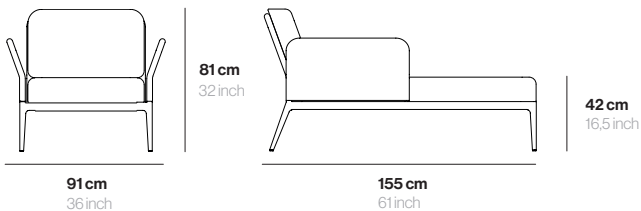

Données techniques Technical details

MATÉRIEL	Aluminium	MATERIAL	Aluminum
POIDS	30 Kg	WEIGHT	66 lbs
U. PAR BOÎTE	1	U. PER BOX	1

Finitions Finishes

LAQUÉ LACQUERED
Aluminium laqué Lacquered aluminium

Blanc
White