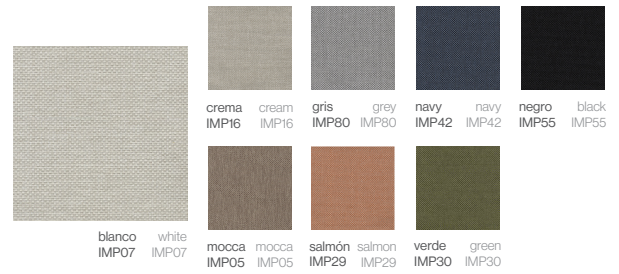

Crema
Cream

Gris
Grey

Chocolate
Chocolate

Olive
Olive

Negro
Black

Bronce
Bronze

Salmón
Salmon

Navy
Navy

Honey
Honey

Violeta
Violet

Pardo
Brown

Sky
Sky

Acolchado Cushion

CREVIN DOLCE

55%PP 38%PES 5%PU / Impermeable

CREVIN DOLCE

55%PP 38%PES 5%PU / Waterproof

CREVIN VITA

55%PP 38%PES 5%PU / Impermeable

CREVIN VITA

55%PP 38%PES 5%PU / Waterproof

AGORA PANAMA

100% Acrílico / Repele el agua

AGORA PANAMA