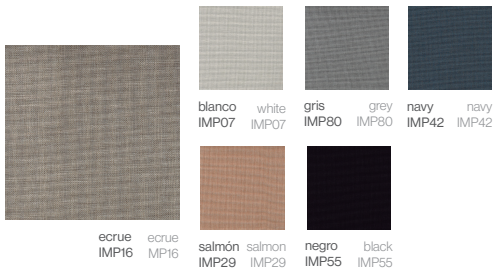

Crema
Cream

Gris
Grey

Chocolate
Chocolate

Olive
Olive

Negro
Black

Bronce
Bronze

Salmón
Salmon

Navy
Navy

Honey
Honey

Violeta
Violet

Pardo
Brown

Sky
Sky

Acolchado Cushion

CREVIN DOLCE

55%PP 38%PES 5%PU / Impermeable

CREVIN DOLCE

55%PP 38%PES 5%PU / Waterproof

CREVIN VITA

55%PP 38%PES 5%PU / Impermeable

CREVIN VITA

55%PP 38%PES 5%PU / Waterproof

AGORA PANAMA

100% Acrílico / Repele el agua

AGORA PANAMA