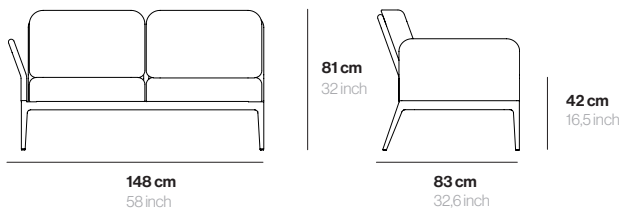

Detalles técnicos Technical details

MATERIAL	Aluminio	MATERIAL	Aluminum
PESO	29 Kg	WEIGHT	64 lbs
UD. POR CAJA	1	U. PER BOX	1

Acabados Finishes

LACADO
Aluminio lacado

LACQUERED
Lacquered aluminium

Blanco
White