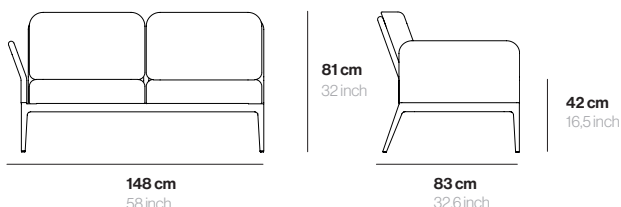

Dati tecnici Technische daten

MATERIALE	Alluminio	MATERIAL	Aluminium
PESO	29 Kg	GEWICHT	64 lbs
U. PER SCATOLA	1	EINHEIT PRO BOX	1

Finiture Ausführungen

LACCATO LACKIERT
Alluminio laccato Aluminium lackiert