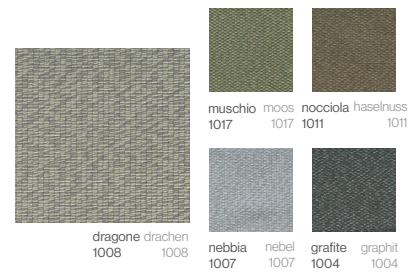

Blue marino
Marine blau

Miele
Honig

Viola
Violet

Marrone
Braun

Cielo
Himmel

CREVIN DOLCE

55%PP 38%PES 5%PU / Impermeabile

CREVIN DOLCE

55%PP 38%PES 5%PU / Wasserdicht

CREVIN VITA

55%PP 38%PES 5%PU / Impermeabile

CREVIN VITA

55%PP 38%PES 5%PU / Wasserdicht

AGORA PANAMA

100% Acrilico / Idrorepellente

AGORA PANAMA

100% Acryl / Wasserabweisend

AGORA BRUMA

100% Acrilico / Idrorepellente

AGORA BRUMA

100% Acryl / Wasserabweisend

BLISS ASGARD

100% Acrilico / Impermeabile

BLISS ASGARD

100% Acryl / Wasserdicht

BLISS TALES

100% Acrilico / Impermeabile

BLISS TALES

100% Acryl / Wasserdicht