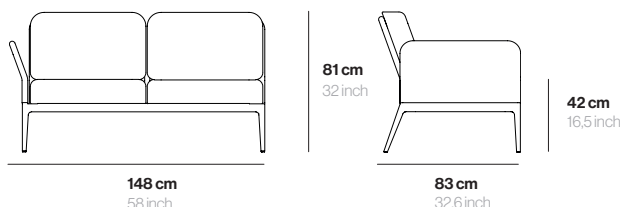

## Données techniques Technical details

MATÉRIEL	Aluminium	MATERIAL	Aluminum
POIDS	29 Kg	WEIGHT	64 lbs
U. PAR BOÎTE	1	U. PER BOX	1