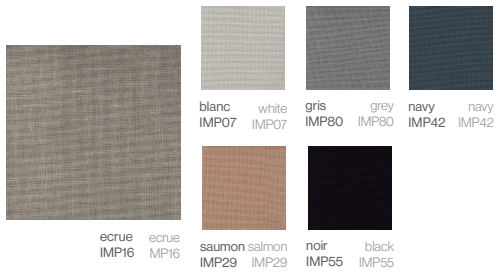

Rembourré Cushion

CREVIN DOLCE

55%PP 38%PES 5%PU / Imperméable

CREVIN DOLCE

55%PP 38%PES 5%PU / Waterproof