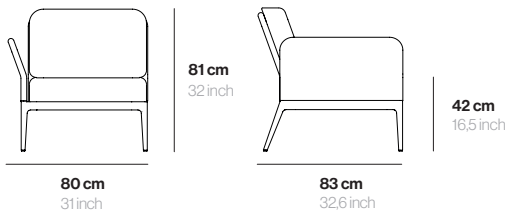

## Données techniques Technical details

MATÉRIEL	Aluminium	MATERIAL	Aluminum
POIDS	19 Kg	WEIGHT	42 lbs
U. PAR BOÎTE	1	U. PER BOX	1