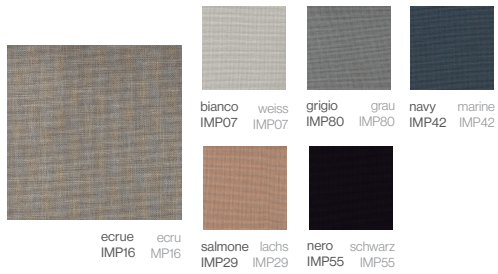

## Finiture Ausführungen

LACCATO LACKIERT  
Alluminio laccato Aluminium lackiert

**Bianco**  
Weiss

**Crema**  
Creme

**Grigio**  
Grau

**Cioccolato**  
Schokolade

**Oliva**  
Olive

**Nero**  
Schwarz

**Bronzo**  
Bronze

**Salmone**  
Lachs

**Blue marino**  
Marine blau

**Miele**  
Honig

**Viola**  
Violet

**Marrone**  
Braun

**Cielo**  
Himmel

**CREVIN DOLCE**

55%PP 38%PES 5%PU / Impermeabile

**CREVIN DOLCE**

55%PP 38%PES 5%PU / Wasserdicht

**CREVIN VITA**

55%PP 38%PES 5%PU / Impermeabile

**CREVIN VITA**

55%PP 38%PES 5%PU / Wasserdicht

**AGORA PANAMA**