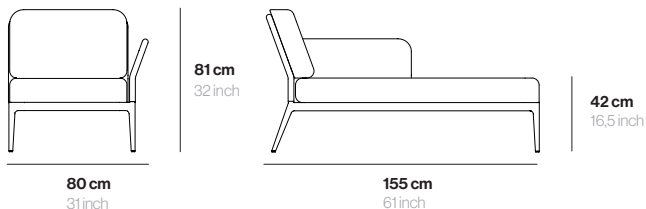

## Dati tecnici Technische daten

MATERIALE	Alluminio	MATERIAL	Aluminium
PESO	28 Kg	GEWICHT	62 lbs
U. PER SCATOLA	1	EINHEIT PRO BOX	1