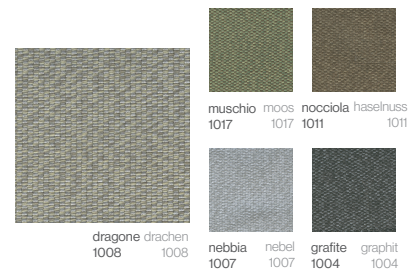

## Finiture Ausführungen

LACCATO LACKIERT  
Alluminio laccato Aluminium lackiert

**Bianco**  
Weiss

**Crema**  
Creme

**Grigio**  
Grau

**Cioccolato**  
Schokolade

**Oliva**  
Olive

**Nero**  
Schwarz

**Bronzo**  
Bronze

**Salmone**  
Lachs

**Blue marino**  
Marine blau

**Miele**  
Honig

**Viola**  
Violet

**Marrone**  
Braun

**Cielo**  
Himmel

**CREVIN DOLCE**

100% Acrilico / Idrorepellente

**AGORA PANAMA**

100% Acryl / Wasserabweisend

**AGORA BRUMA**

100% Acrilico / Idrorepellente

**AGORA BRUMA**

100% Acryl / Wasserabweisend

**BLISS ASGARD**

100% Acrilico / Impermeabile

**BLISS ASGARD**

100% Acryl / Wasserdicht

**BLISS TALES**

100% Acrilico / Impermeabile

**BLISS TALES**

100% Acryl / Wasserdicht