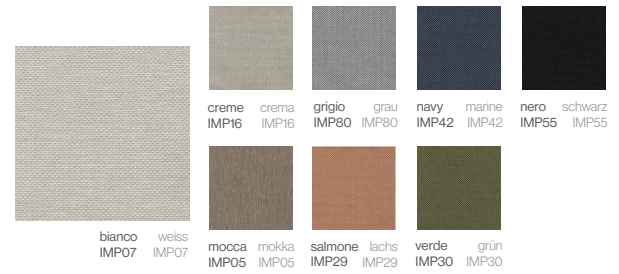

## Finiture Ausführungen

LACCATO LACKIERT  
Alluminio laccato Aluminium lackiert

**Bianco**  
Weiss

**Crema**  
Creme

**Grigio**  
Grau

**Cioccolato**  
Schokolade

**Oliva**  
Olive

**Nero**  
Schwarz

**Bronzo**  
Bronze

**Salmone**  
Lachs

**Blue marino**  
Marine blau

**Miele**  
Honig

**Viola**  
Violet

**Marrone**  
Braun

**Cielo**  
Himmel

**CREVIN DOLCE**

55%PP 38%PES 5%PU / Impermeabile

**CREVIN DOLCE**

55%PP 38%PES 5%PU / Wasserdicht

**CREVIN VITA**

55%PP 38%PES 5%PU / Impermeabile

**CREVIN VITA**

55%PP 38%PES 5%PU / Wasserdicht

**AGORA PANAMA**