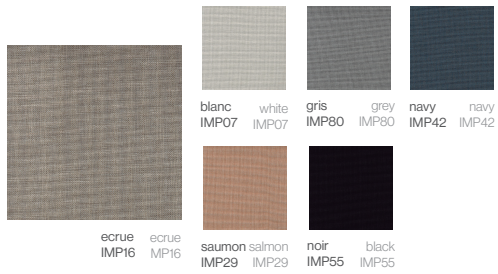

Blanc
White

Crème
Cream

Gris
Grey

Chocolat
Chocolate

Olive
Olive

Noir
Black

Bronze
Bronze

Saumon
Salmon

Bleu Marine
Navy

Honey
Honey

Violet
Violet

Brun
Brown

Sky
Sky

Rembourré Cushion

CREVIN DOLCE

55%PP 38%PES 5%PU / Imperméable

CREVIN DOLCE

55%PP 38%PES 5%PU / Waterproof

CREVIN VITA

55%PP 38%PES 5%PU / Imperméable

CREVIN VITA

55%PP 38%PES 5%PU / Waterproof

AGORA PANAMA

100% Acrylique / Résistance à l'eau