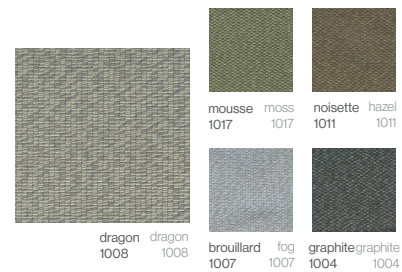

CREVIN DOLCE

55%PP 38%PES 5%PU / Waterproof

CREVIN VITA

55%PP 38%PES 5%PU / Imperméable

CREVIN VITA

55%PP 38%PES 5%PU / Waterproof

AGORA PANAMA

100% Acrylique / Résistance à l'eau

AGORA PANAMA

100% Acrylic / Water repellent

AGORA BRUMA

100% Acrylique / Résistance à l'eau

AGORA BRUMA

100% Acrylic / Water repellent

BLISS ASGARD

100% Acrylique / Imperméable

BLISS ASGARD

100% Acrylic / Waterproof

BLISS TALES

100% Acrylique / Imperméable

BLISS TALES

100% Acrylic / Waterproof