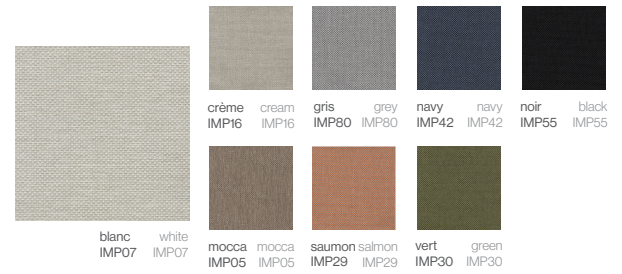

Blanc
White

Crème
Cream

Gris
Grey

Chocolat
Chocolate

Olive
Olive

Noir
Black

Bronze
Bronze

Saumon
Salmon

Bleu Marine
Navy

Honey
Honey

Violet
Violet

Brun
Brown

Sky
Sky

Rembourré Cushion

CREVIN DOLCE

55%PP 38%PES 5%PU / Imperméable

CREVIN DOLCE

55%PP 38%PES 5%PU / Waterproof

CREVIN VITA

55%PP 38%PES 5%PU / Imperméable

CREVIN VITA

55%PP 38%PES 5%PU / Waterproof

AGORA PANAMA

100% Acrylique / Résistance à l'eau