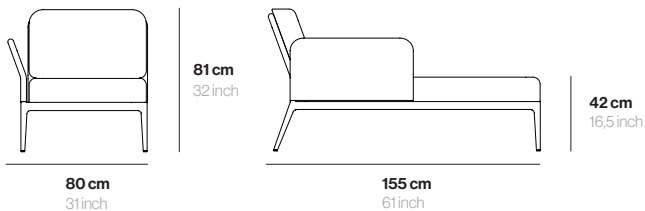

## Données techniques Technical details

MATÉRIEL	Aluminium	MATERIAL	Aluminum
POIDS	28 Kg	WEIGHT	62 lbs
U. PAR BOÎTE	1	U. PER BOX	1