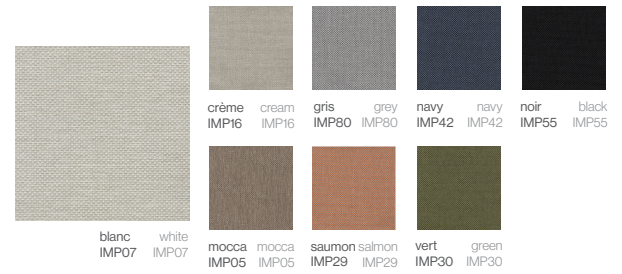

CREVIN VITA

55%PP 38%PES 5%PU / Waterproof