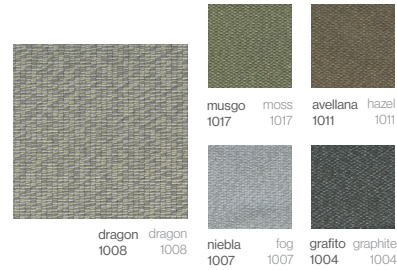

LACADO
Aluminio lacado

LACQUERED
Lacquered aluminium

Blanco
White

Crema
Cream

Gris
Grey

Chocolate
Chocolate

Olive
Olive

Negro
Black

CREVIN DOLCE

55%PP 38%PES 5%PU / Impermeable

CREVIN DOLCE

55%PP 38%PES 5%PU / Waterproof

CREVIN VITA

55%PP 38%PES 5%PU / Impermeable

CREVIN VITA

55%PP 38%PES 5%PU / Waterproof

AGORA PANAMA

100% Acrílico / Repele el agua

AGORA PANAMA

100% Acrylic / Water repellent

AGORA BRUMA

100% Acrílico / Repele el agua

AGORA BRUMA

100% Acrylic / Water repellent

BLISS ASGARD

100% Acrílico / Impermeable

BLISS ASGARD

100% Acrylic / Waterproof

BLISS TALES

100% Acrílico / Impermeable

BLISS TALES

100% Acrylic / Waterproof