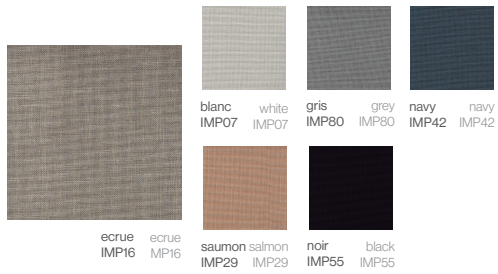

Rembourré Cushion

CREVIN DOLCE

55%PP 38%PES 5%PU / Imperméable

CREVIN DOLCE

55%PP 38%PES 5%PU / Waterproof